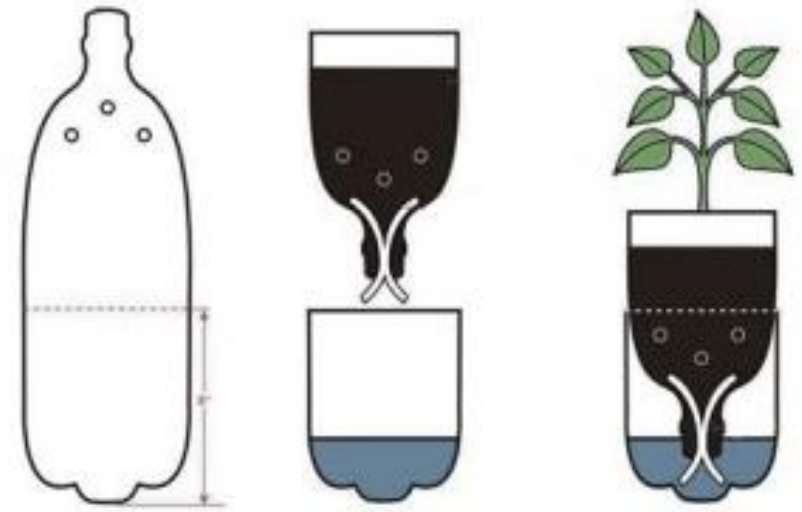

กระถางจากขวดพลาสติก

เปลี่ยนขยะให้เป็นประโยชน์

วิทยากร ศน.พัชรกร ปัญญาคำ

รู้หรือไม่ขวดพลาสติกมีพิษร้ายขนาดไหน?

1. ทำให้เกิดขยะเป็นจำนวนมาก

2. ขบวนการผลิตและขบวนการทำลาย

ขวดพลาสติกก่อให้เกิดก๊าซพิษ ที่มีผลต่อมนุษย์ และมีผลต่อบริเวณแวดล้อม โดยอย่างยิ่งเป็นที่มาหนึ่งที่ทำให้ เกิดภาวะโลกร้อน!!

รู้หรือไม่ขวดพลาสติกมีพิษร้ายขนาดไหน?

3. พลาสติกไม่สามารถย่อยสลายไปได้เองตามธรรมชาติ และใช้เวลาในการย่อยสลายนาน
4. การทิ้งขวดพลาสติกไม่ถูกที่อาจส่งผลกระทบต่อสิ่งมีชีวิตในระบบนิเวศนั้นๆ อาทิ นก ปลา สัตว์ป่าต่างๆ
5. ในการทิ้งขวดพลาสติกไม่ถูกที่จะทำให้สภาพภายนอกในบริเวณนั้นไม่ดูดี

กินขยะไป 3 กก.

ผลเสีย! กวางเขาใหญ่นอนตาย ตรวจพบถังมีแต่ขยะ

กิจกรรมการประดิษฐ์กระถางจากขวดพลาสติก

✿ วัสดุอุปกรณ์

- เครื่องเขียน
- ต้นไม้
- วัสดุปลูก
- ขวดน้ำ 1.5 ลิตร คนละ 1 ขวด

♥ กิจกรรม

- ประดิษฐ์ภาชนะปลูกคนละ 1 ชิ้น
- ปลูกต้นไม้ในภาชนะปลูกที่ประดิษฐ์ขึ้นคนละ 1 ต้น

ตัวอย่างกระถางจากขวดพลาสติก

ขอขอบคุณค่ะ